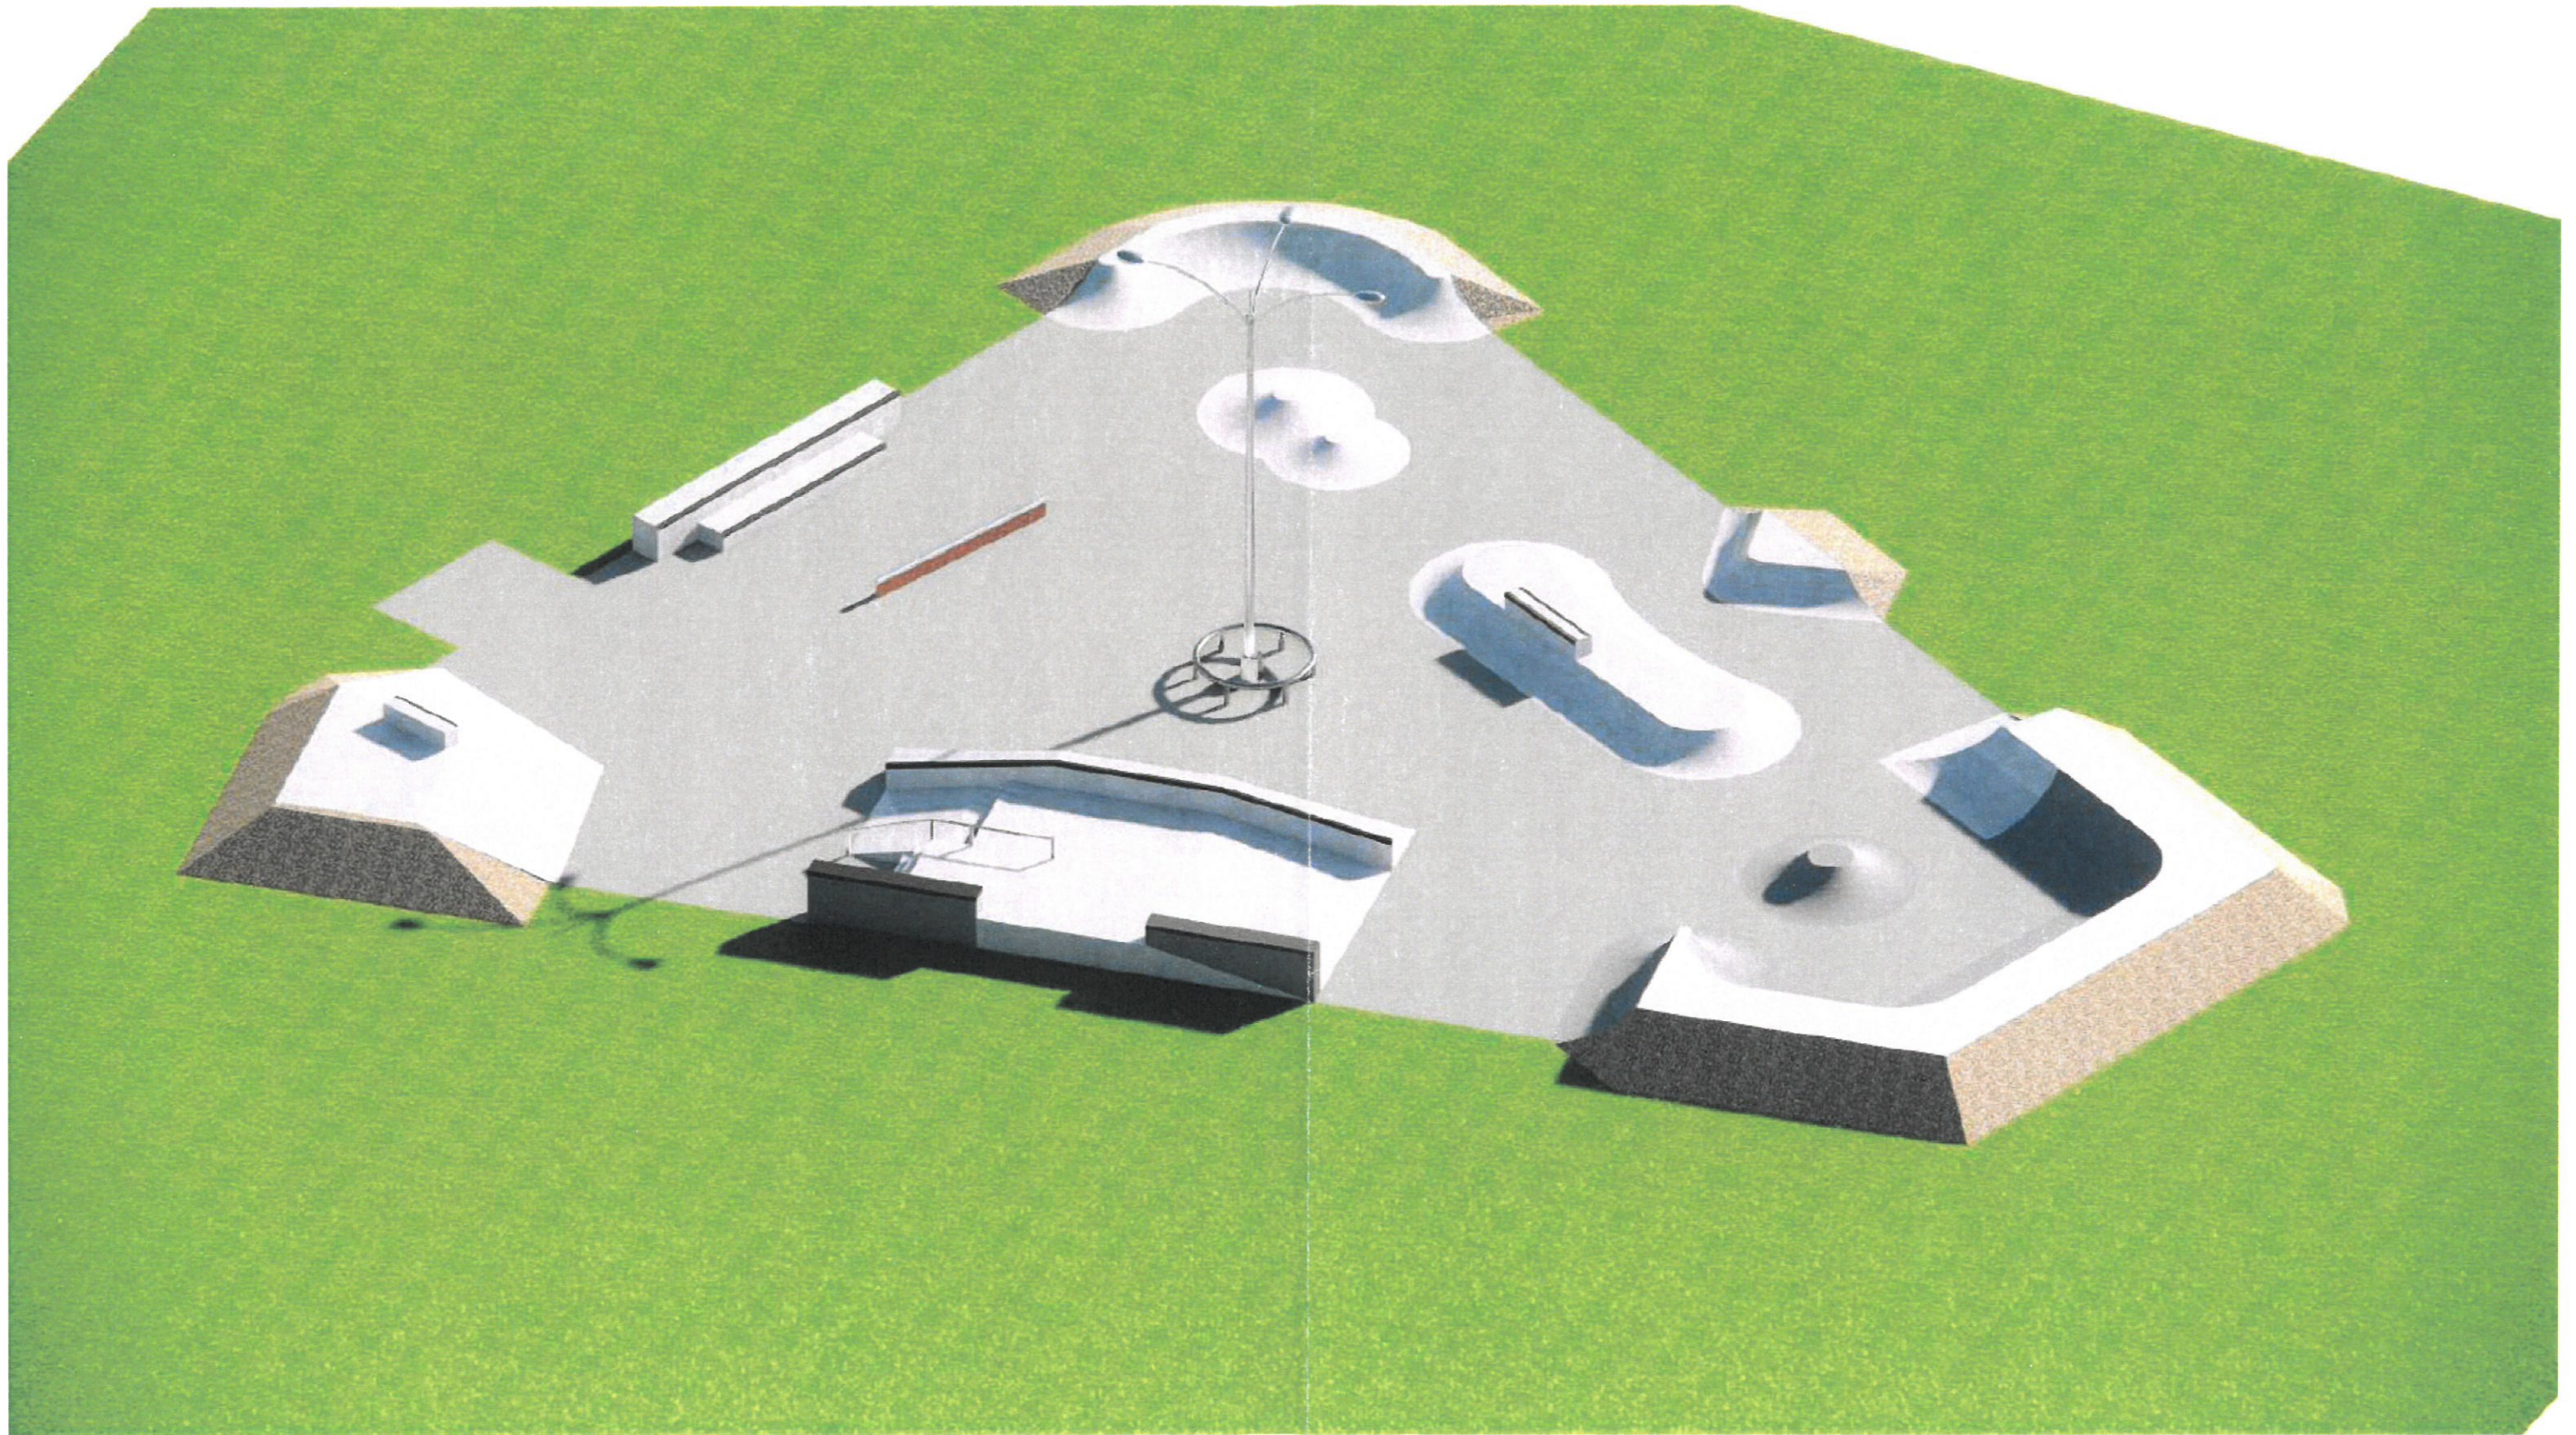

WE BUILD PARKS

+ SNOW + MAKE + BIKE + SKATE + ACTIVITY

We Build Parks Finland OY | Länsipuolentie 3 | 99110 Kaukonen | Suomi
3013709 - 11 | FI 30137091 | +358 407 235 0311 | info@velosolutions.com

Laitila, Finland

3D

Suunnittelija:

We Build Parks

Tekninen piirtäjä:

Dāvis Šmoteks

Asiakas:

Laitilan Municipality

Tekijänoikeudet pidätetään - Suunnitelma ja muotoilu ovat aina We Build Parks
Oyn omaisuutta, eikä niitä saa käyttää tai jäljentää ilman kirjallista suostumusta.

Tekninen suunnitelma

09.08.2021.

Scale: no scale / A3