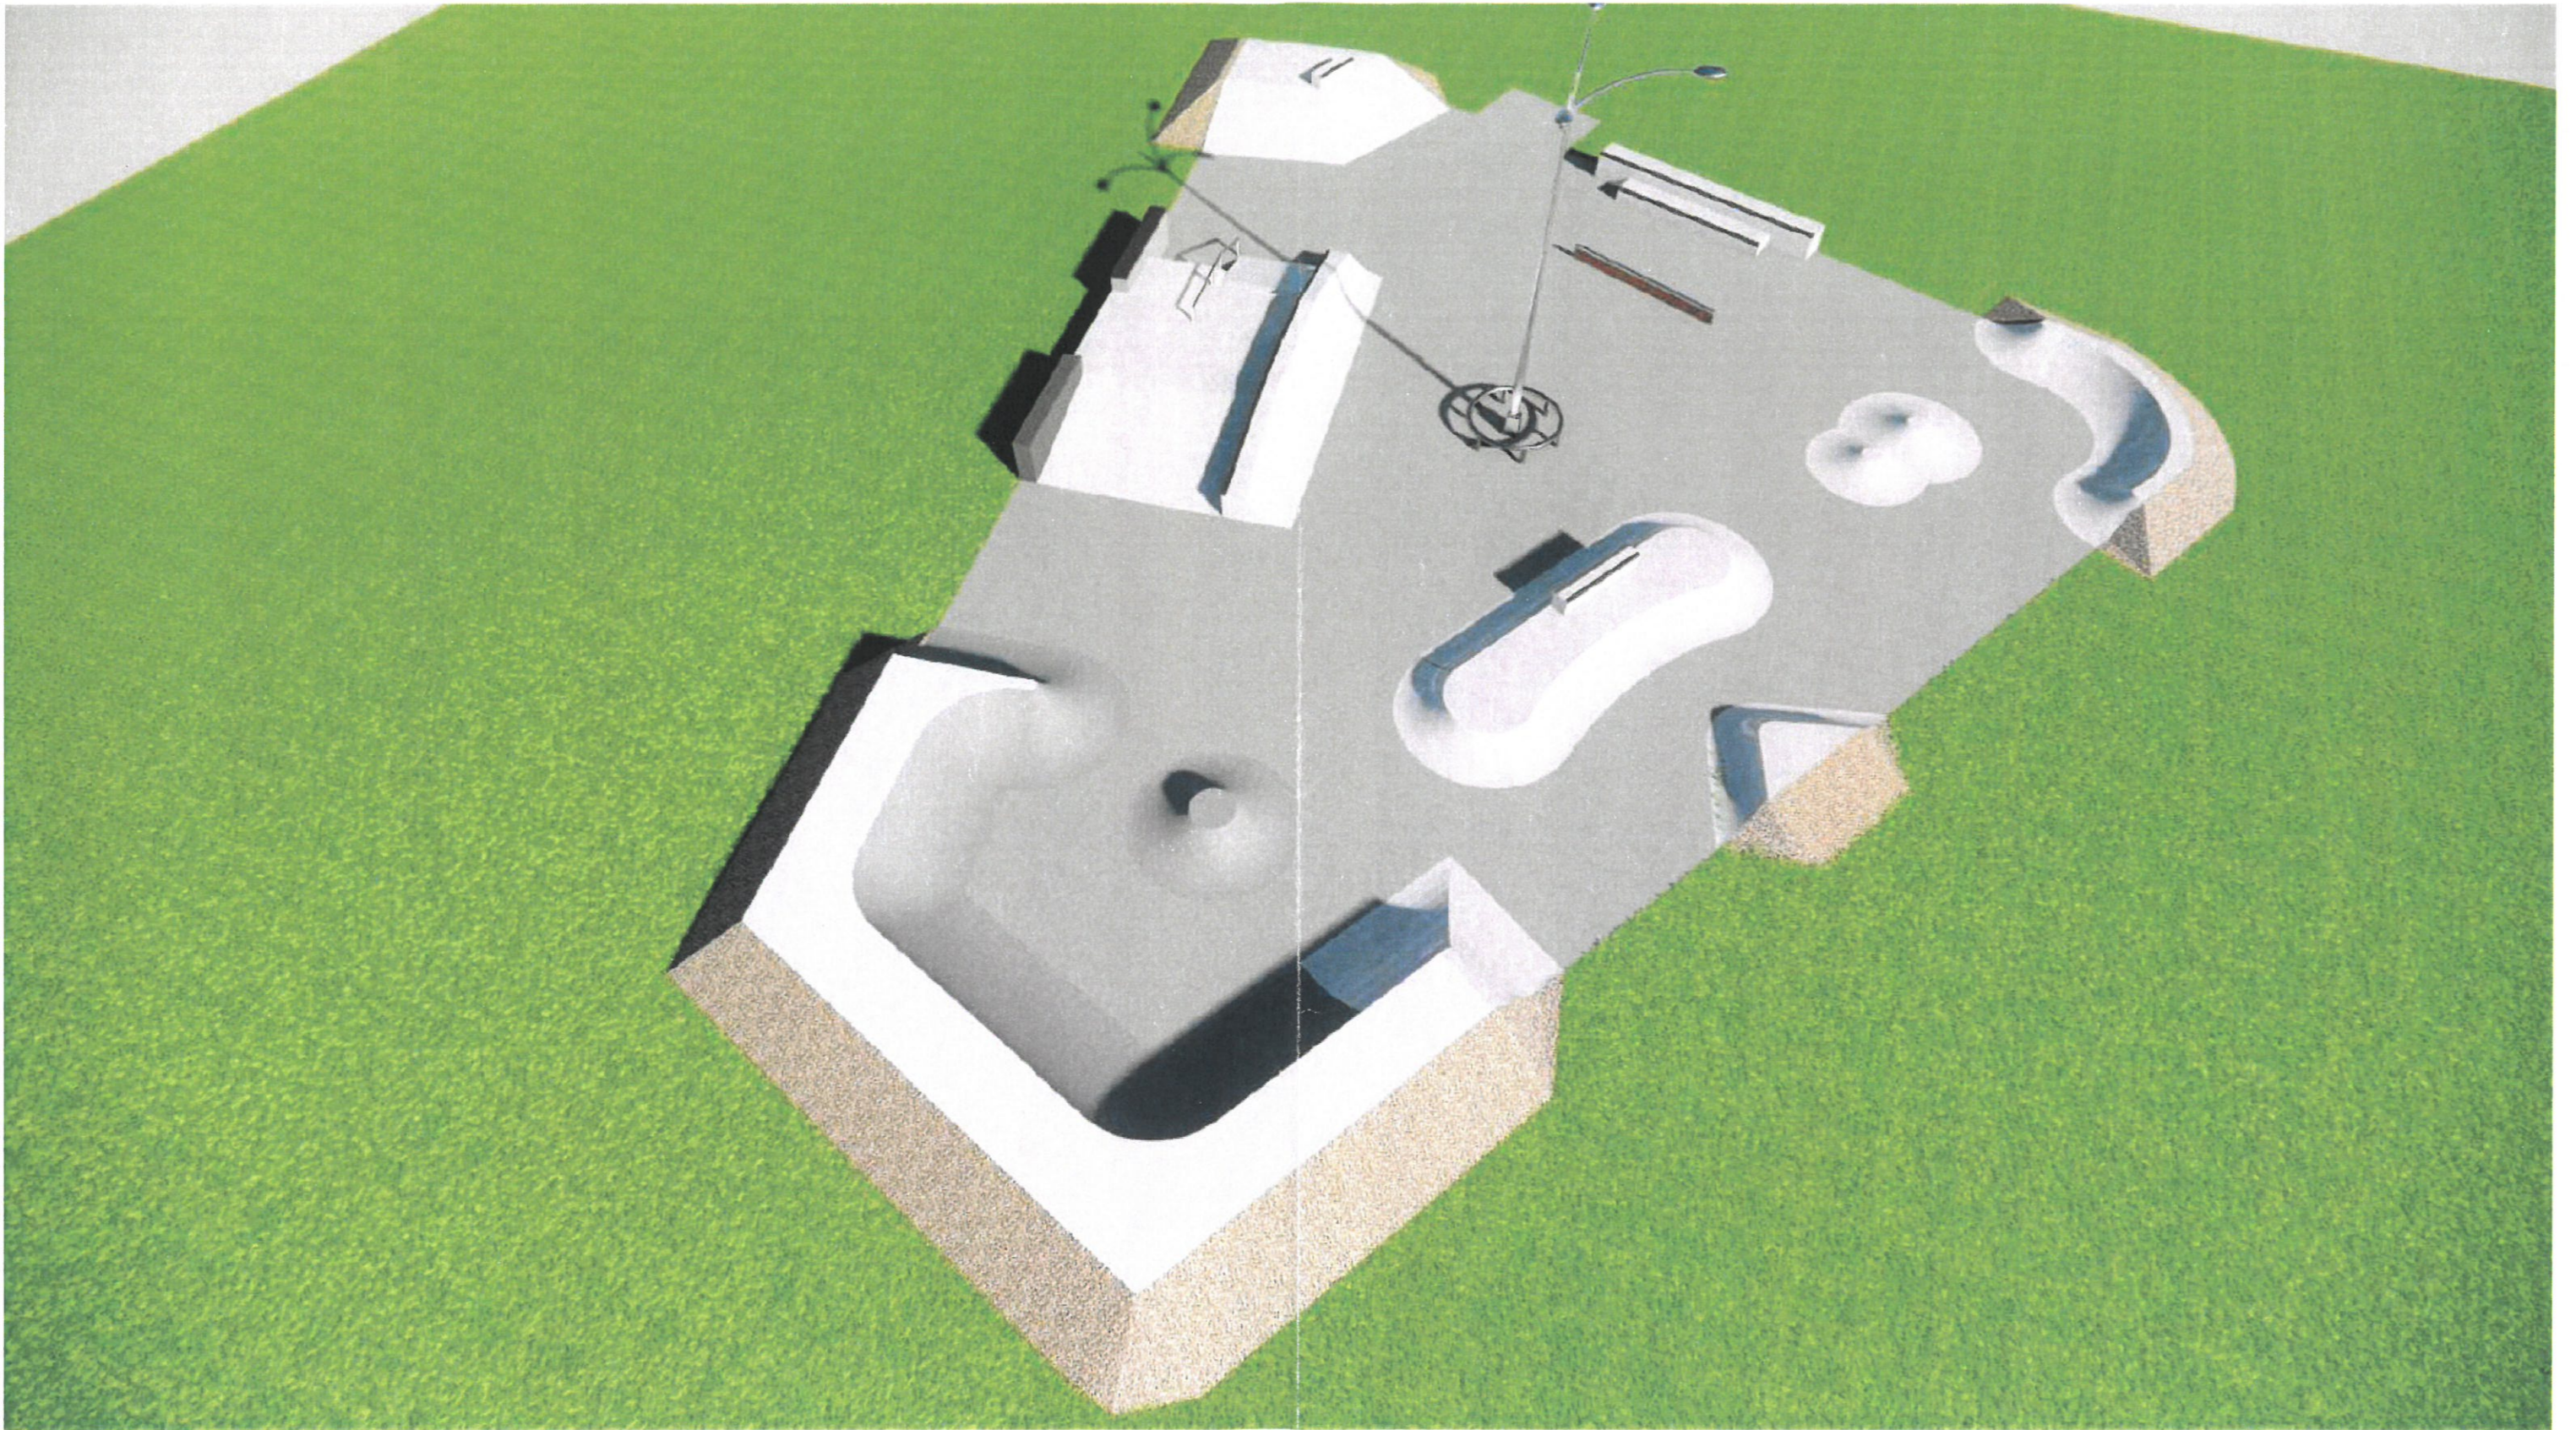

WE BUILD PARKS

+ SNOW
+ WAKE
+ BIKE
+ SKATE
+ ACTIVITY

We Build Parks Finland OY | Länsipuolentie 3 | 99110 Kaukonen | Suomi
3013709 - 11 | FI 30137091 | +358 407 235 0311 | info@velosolutions.com

Laitila, Finland

3D

Suunnittelija:

We Build Parks

Tekninen piirtäjä:

Dāvis Šmoteks

Asiakas:

Laitilan Municipality

Tekijänoikeudet pidätetään - Suunnitelma ja muotoilu ovat aina We Build Parks
Oyn omaisuutta, eikä niitä saa käyttää tai jäljentää ilman kirjallista suostumusta.

Tekninen suunnitelma

09.08.2021.

Scale: no scale / A3